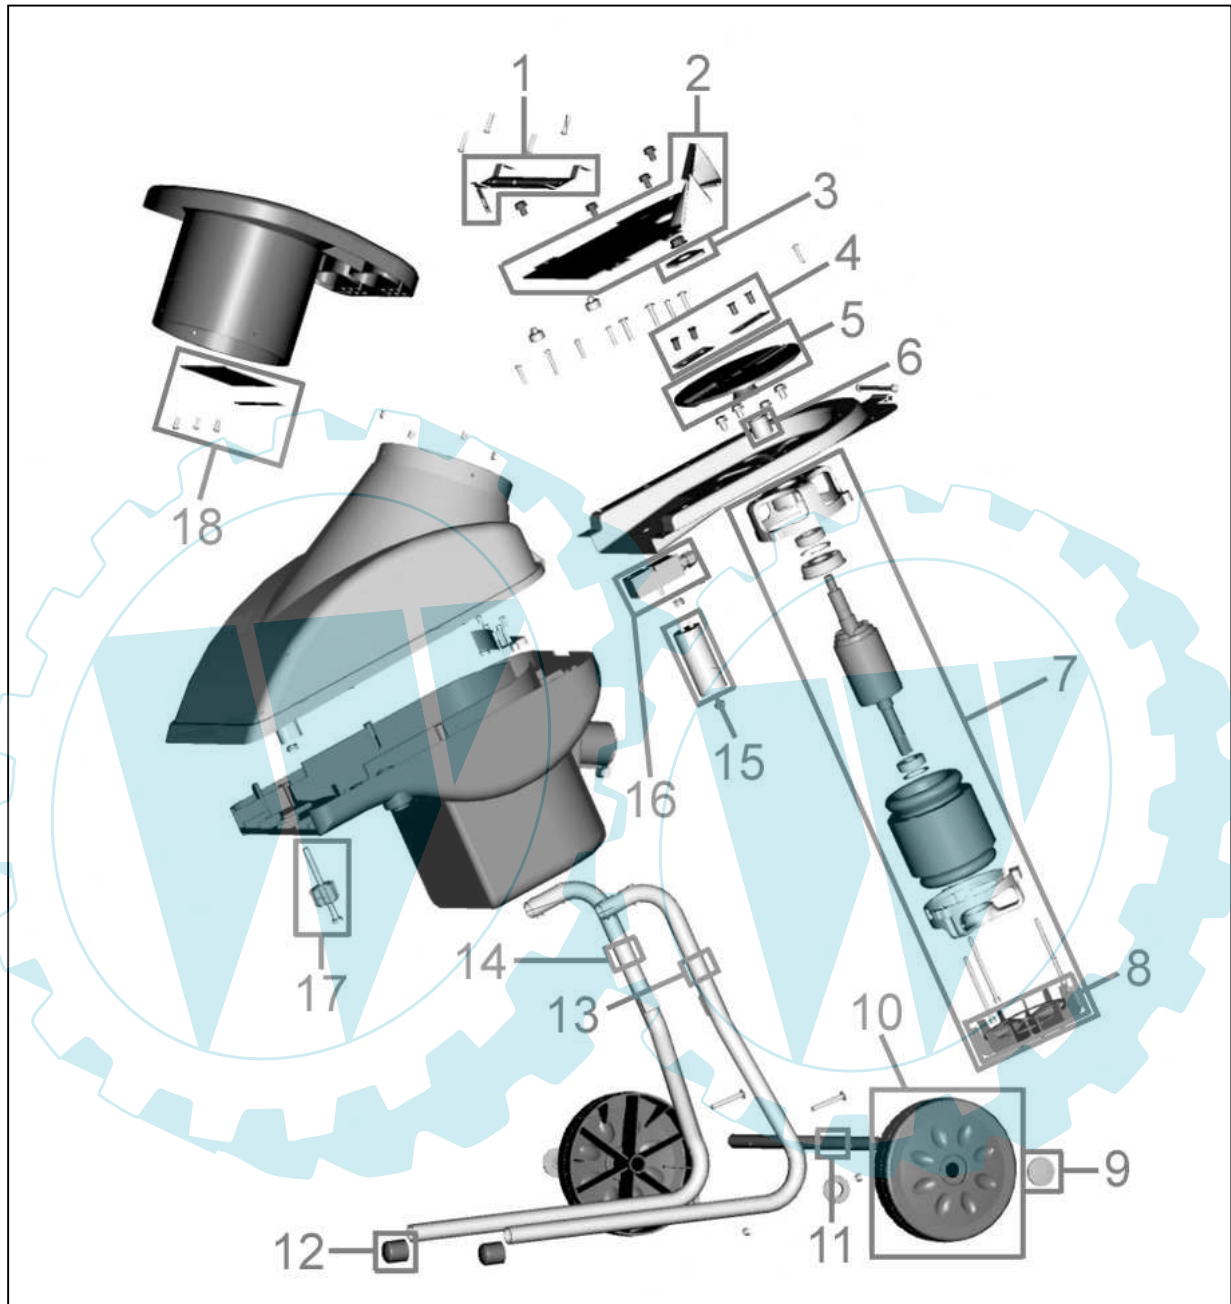

94057

94057

Pos.-Nr.	Ersatzteil-Nr.	Bezeichnung	Pos.-Nr.	Ersatzteil-Nr.	Bezeichnung
001	94057-01001	Kontaktblech	012	94057-01012	Gummifuß
002	94057-01002	Leitblech	013	94057-01013	Konsole rechts
003	94057-01003	Scheibe	014	94057-01014	Konsole links
004	94057-01004	Ersatzmesser 2er-Set	015	94057-01015	Kondensator
005	94057-01005	Messerscheibe	016	94057-01016	Sicherheitsschalter
006	94057-01006	Distanzhülse	017	94057-01017	Verschlußschraube
007	94057-01007	Motor komplett	018	94057-01018	Gummischutz
008	94057-01008	Lüfterrad	o.Abb.	94057-01019	EIN/AUS-Schalter
009	94057-01009	Radkappe	o.Abb.	94057-01020	Überlastschutz-Schalter
010	94057-01010	Rad	o.Abb.	94057-01021	Nachschieber
011	94057-01011	Radachse	o.Abb.	94057-01022	Sicherheitsbügel Stecker